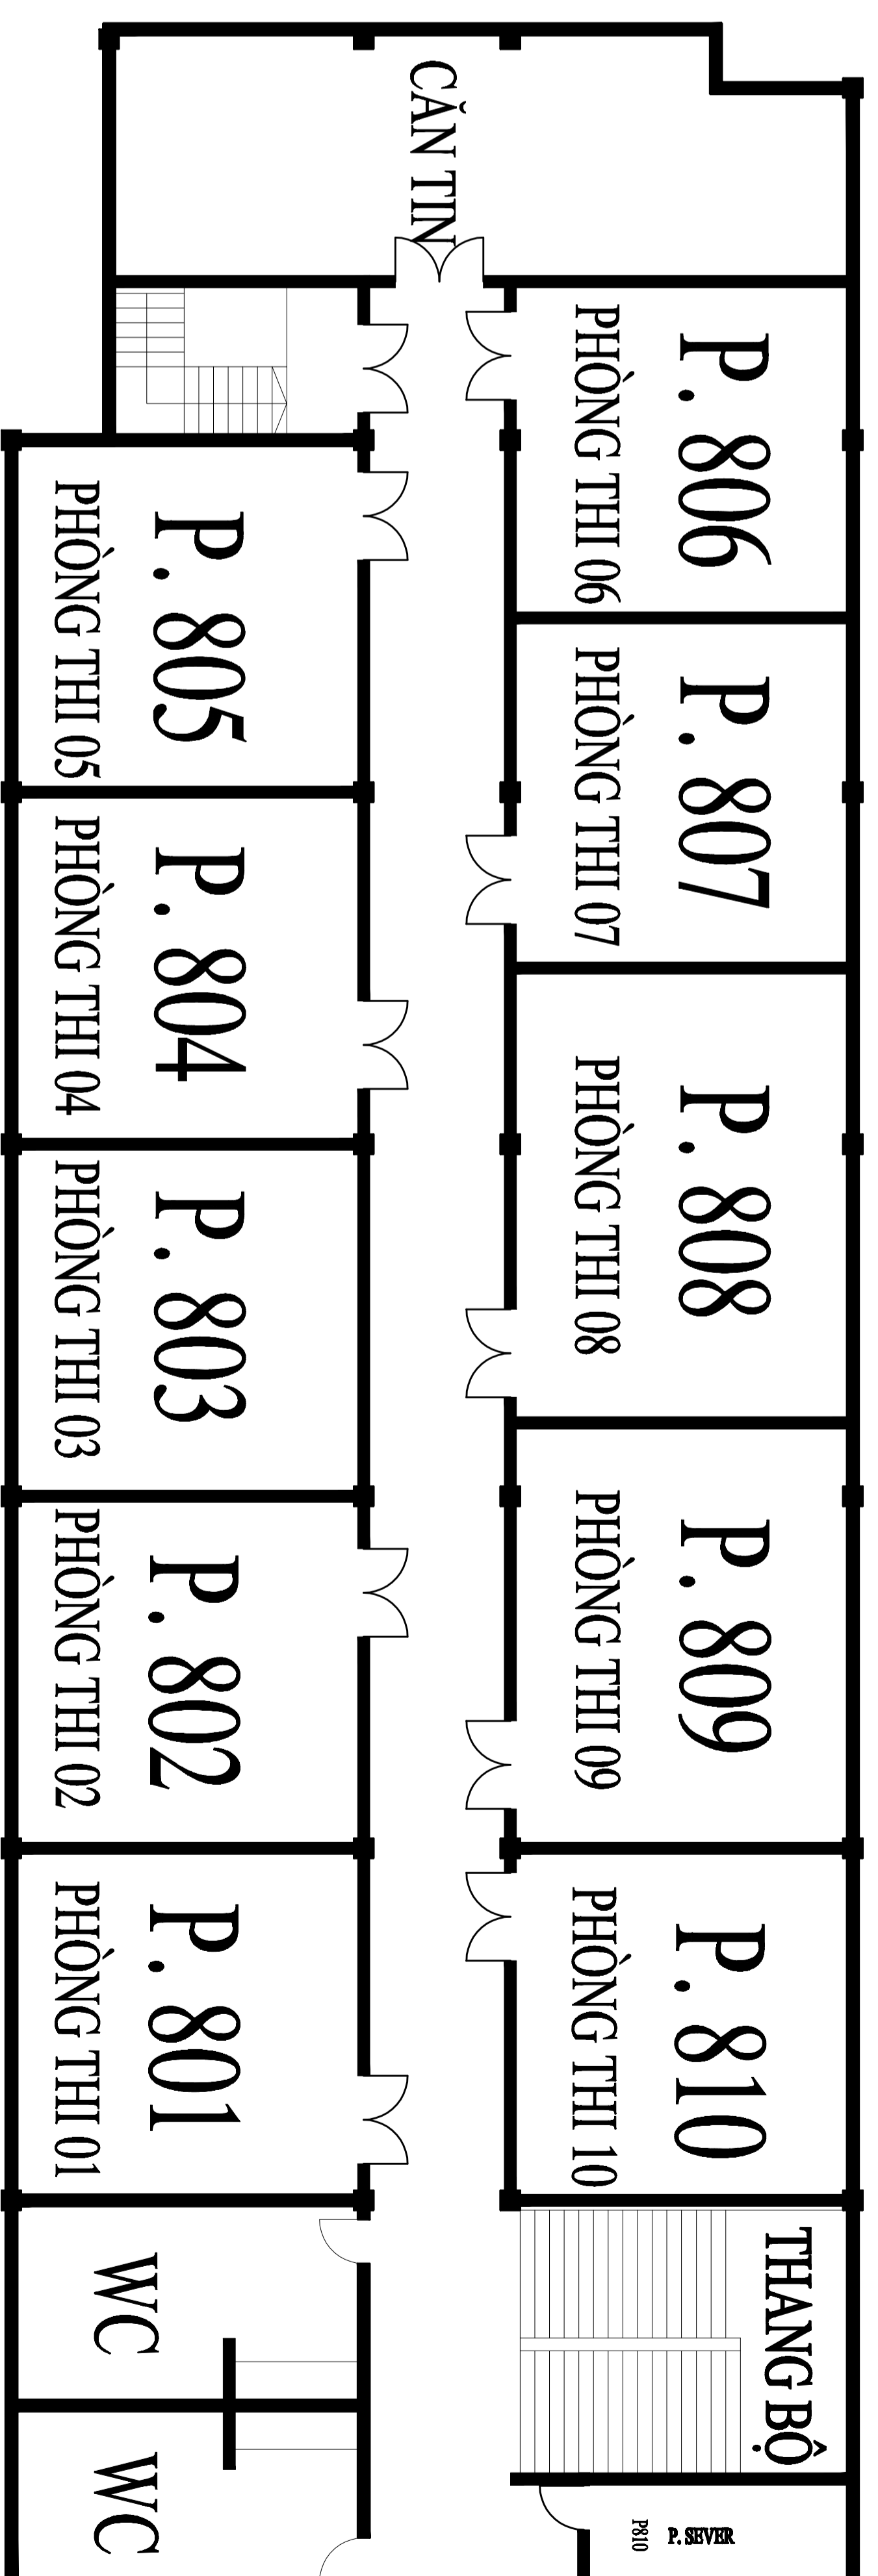

SƠ ĐỒ BỒ TRÍ KHU VỰC THI

SƠ ĐỒ PHÒNG THI TẦNG 8 VIỆT ÚC

SƠ ĐỒ PHÒNG THI TẦNG 7 VIỆT ÚC

Tt	Phòng thi	Vị trí trong tòa nhà	Chuyên ngành
1	01	801	Kinh tế Chính trị & Quản lý kinh tế
2	02	802	Quản lý kinh tế
3	03	803	Quản lý kinh tế
4	04	804	Quản lý kinh tế & Quản trị kinh doanh
5	05	805	Quản trị kinh doanh
6	06	806	Quản trị kinh doanh và Kinh tế quốc tế
7	07	807	Kế toán
8	08	808	Kế toán; Chính sách công và PT và Tài chính Ngân hàng
9	09	809	Tài chính Ngân hàng
10	10	810	Tài chính Ngân hàng
11	11	706	Quản trị các tổ chức tài chính
12	12	705	Quản lý công
13		703	Phòng Hội đồng
14		702	Phòng thu bài
15		701	Phòng Y tế
16		701A	Phòng Công an