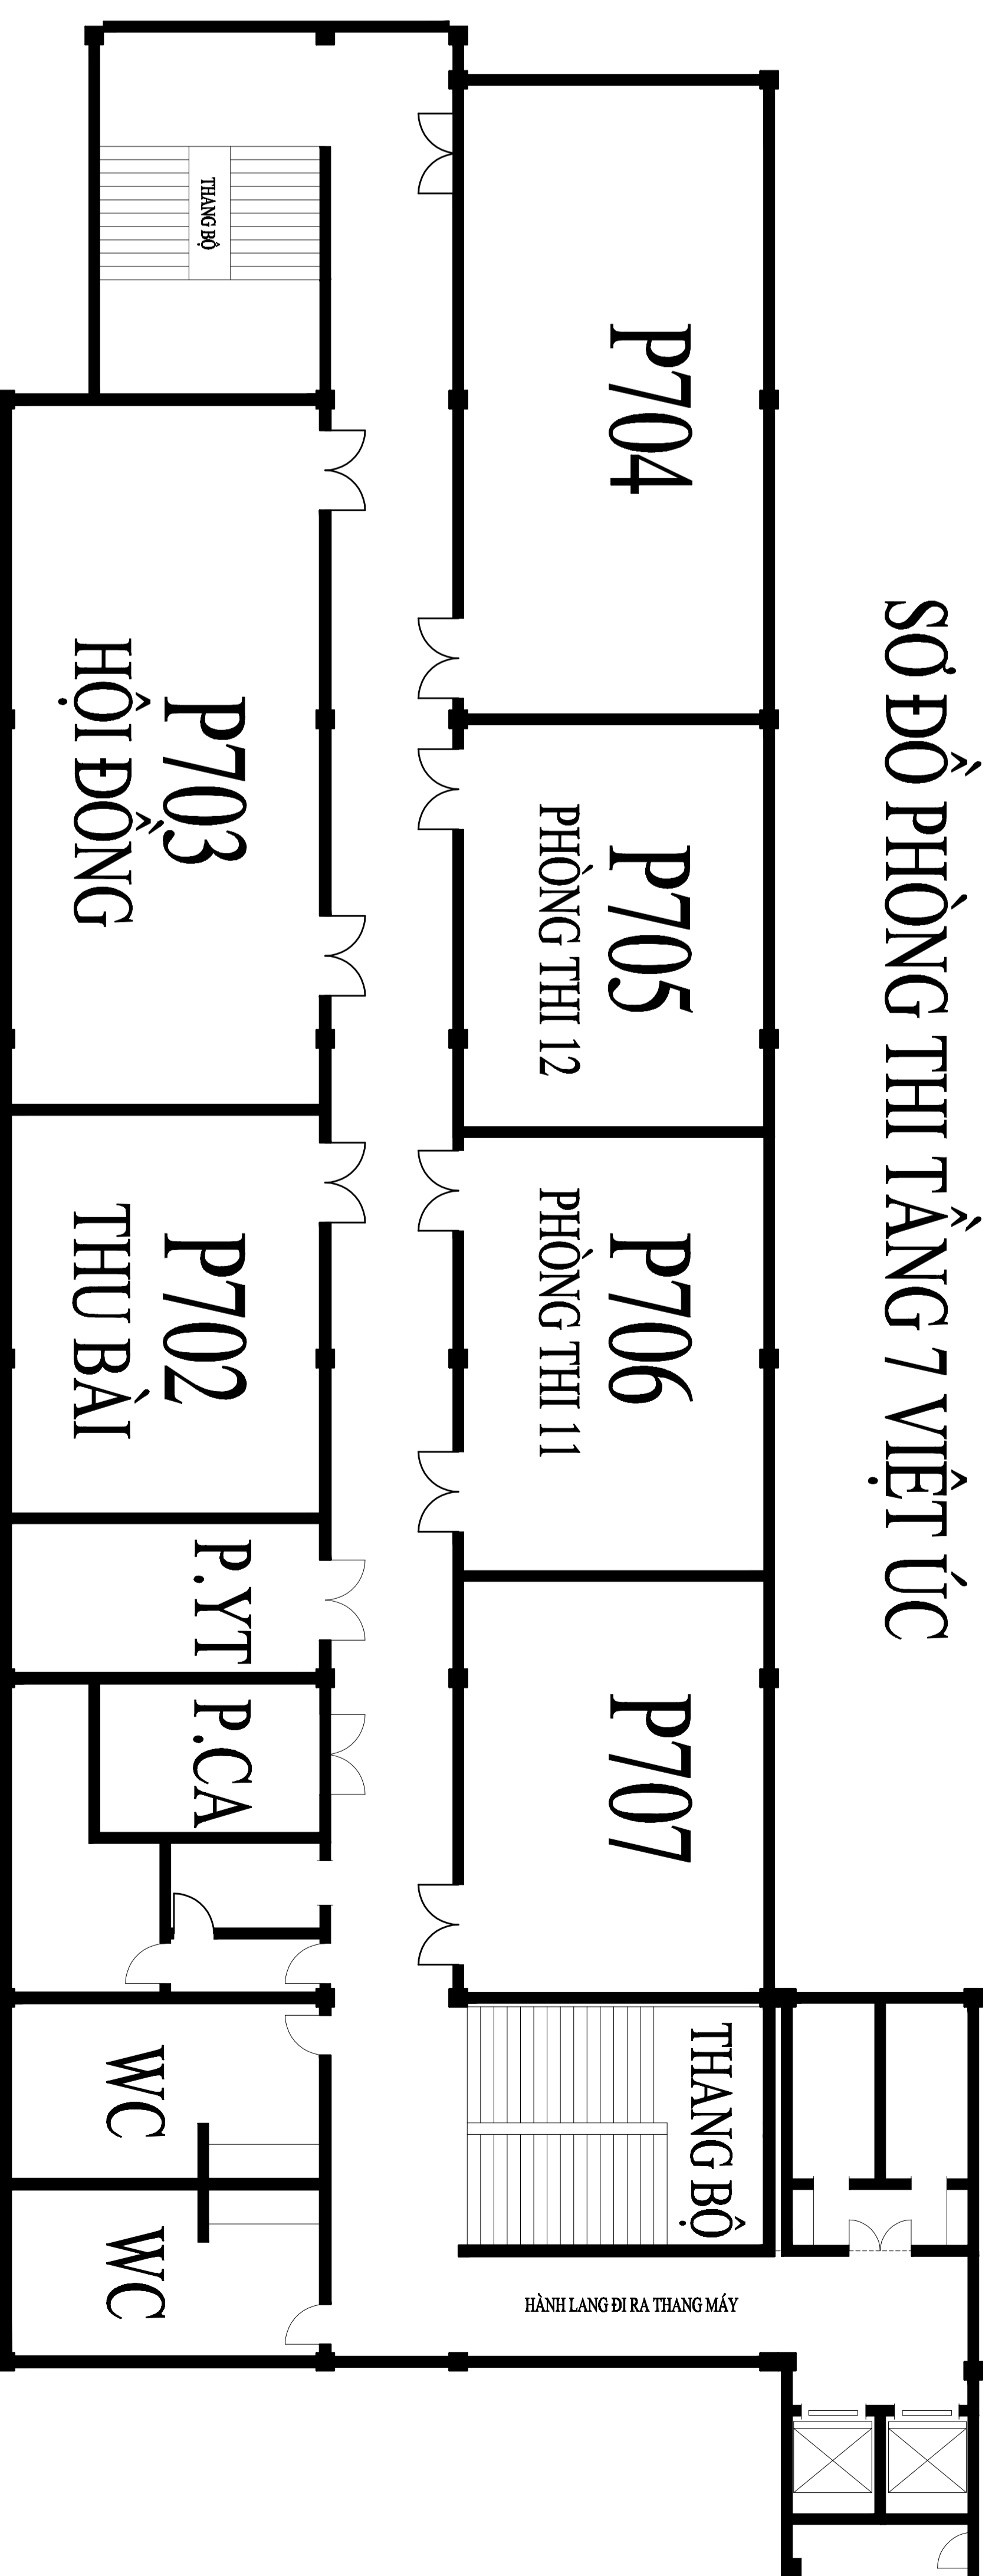

SƠ ĐỒ BỒ TRÍ KHU VỰC THI

SƠ ĐỒ PHÒNG THI TẦNG 8 VIỆT ÚC

SƠ ĐỒ PHÒNG THI TẦNG 7 VIỆT ÚC

Tt	Phòng thi	Vị trí trong tòa nhà	Chuyên ngành
1	01	801	Kinh tế Chính trị & Quản lý kinh tế
2	02	802	Quản lý kinh tế
3	03	803	Quản lý kinh tế
4	04	804	Quản lý kinh tế & Quản trị kinh doanh
5	05	805	Quản trị kinh doanh
6	06	806	Quản trị kinh doanh và Kinh tế quốc tế
7	07	807	Kế toán
8	08	808	Kế toán; Chính sách công và PT và Tài chính Ngân hàng
9	09	809	Tài chính Ngân hàng
10	10	810	Tài chính Ngân hàng
11	11	706	Quản trị các tổ chức tài chính
12	12	705	Quản lý công
13		703	Phòng Hội đồng
14		702	Phòng thu bài
15		701	Phòng Y tế
16		701A	Phòng Công an